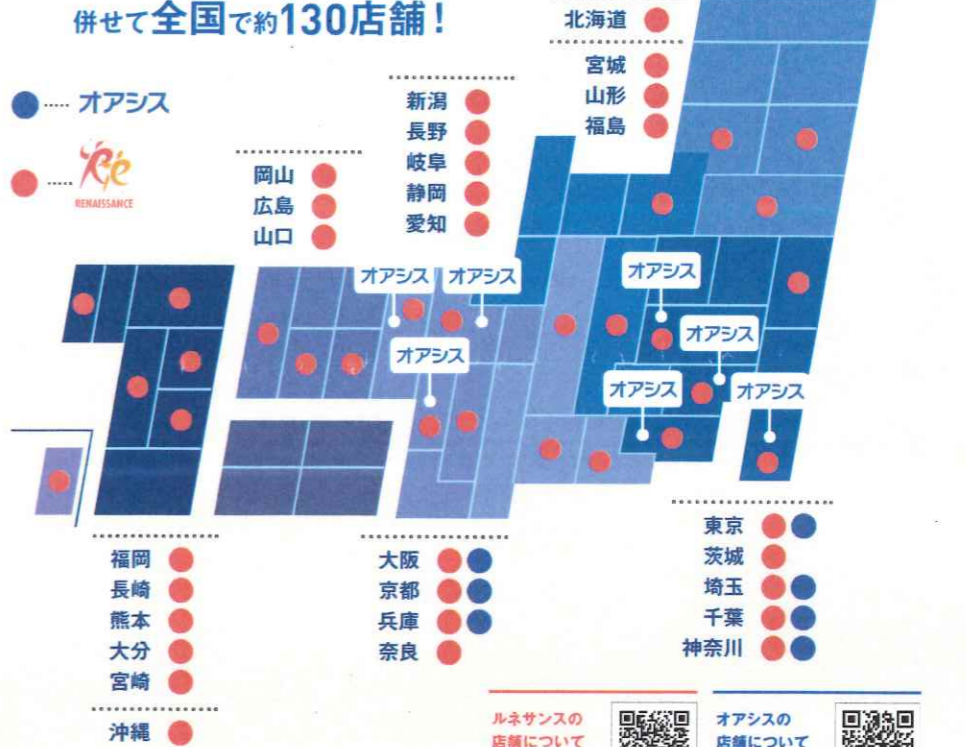

東京  
・多摩川  
・新宿24Plus  
・青山  
・武蔵小金井  
・聖路加ガーデン  
・本駒込  
・金町24Plus  
・雪谷24Plus  
・南大沢24Plus  
・赤塚24Plus  
・十条24Plus  
・ラフィール恵比寿24Plus

埼玉  
・川口  
・浦和24Plus

千葉  
・習志野24Plus  
・松戸24Plus

神奈川  
・武蔵小杉24Plus  
・横須賀24Plus  
・港北  
・戸塚  
・相模原24Plus  
・上大岡

オアシス 関西エリア

大阪  
・江坂24Plus  
・茨木24Plus  
・梅田  
・あべの24Plus  
・狭山24Plus  
・もりのみやキューズモール  
・住道24Plus

京都  
・桂川24Plus

兵庫  
・住吉24Plus

ルネサンスとオアシスのフィットネスクラブ  
併せて全国で約130店舗！

オアシス

※ルネサンスで登録の会員がオアシスをご利用の場合、およびオアシスで登録の会員がルネサンスをご利用の場合、相互利用料が必要です。  
※ラフィール恵比寿24Plusの利用もご希望の場合はラフィールMonthlyコーポレート会員へ登録ください。

ルネサンスの  
店舗について  
詳しくはこちら

オアシスの  
店舗について  
詳しくはこちら

オアシスであなたの日常に運動習慣をつけませんか？  
充実の施設と効率的なトレーニングを多数ご用意しております

ジムエリア

サウナ

スタジオプログラム

プール

温浴施設

「なりたい」気持ちをサポート  
WITH OASIS

『WITH OASIS』でジム活が継続する4つの仕組み

1. パーソナルサポート  
安心感の提供
2. アプリ運動  
OASIS LINKで日々の成果を  
らくらく管理
3. 家でもできる  
いつでもどこでも
4. 予約管理  
予定を決めて効率的に

詳しくはこちら

だれもが、いつでも、よりよいココロとカラダへ。

株式会社スポーツオアシス