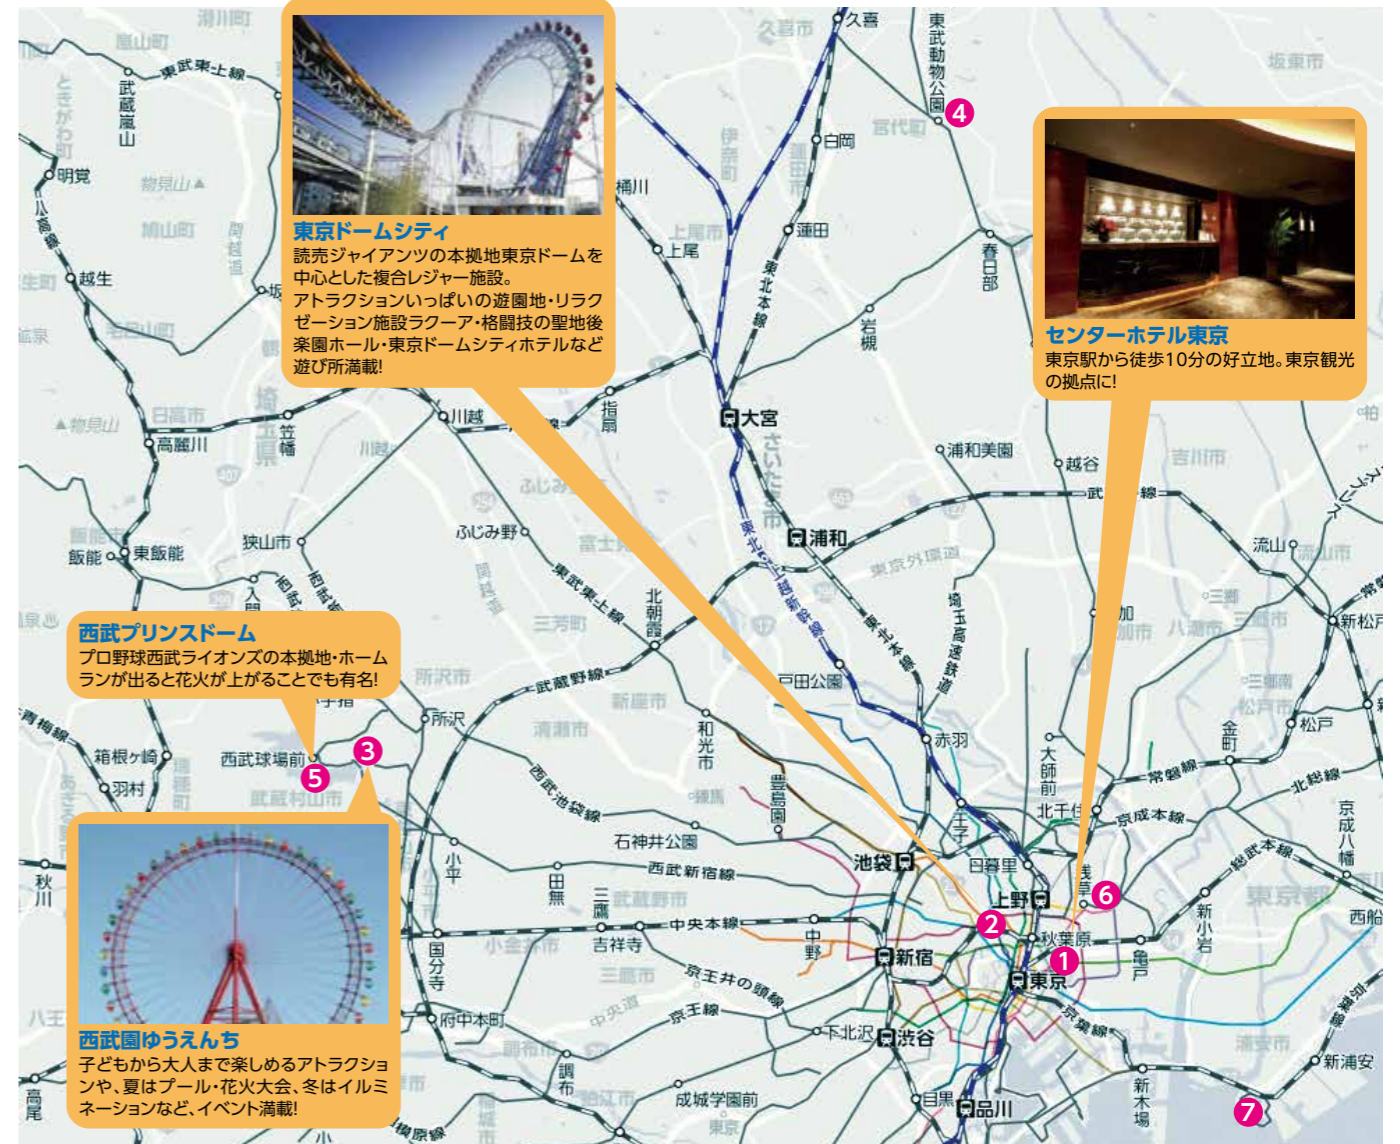

#### 1.うがい・手洗い

たくさんの方が触れる場所(電車の手すり、ドアノブやスーパーの買い物カゴなど)からインフルエンザウイルスは付着します。**ウイルスが付着している手で目や口をさわらない**ようにしましょう。付着したウイルスの除去にうがい・手洗いは有効な方法です。アルコール消毒も効果が高いので、アルコール製剤の使用も効果的です。

## 埼玉・東京の紀州鉄道提携施設のご紹介

東京方面へ旅行の際はお得な価格で利用できる紀州鉄道提携施設も利用してみませんか?例えば東京駅近く①のセンターホテル東京を拠点にすると、下の表の移動時間になります。

	施設名称	所在地	最寄り駅	東京駅から最寄り駅まで	費用
紀州鉄道提携	① センターホテル東京	東京都中央区 日本橋兜町15-13	JR東京駅 茅場町駅(東西線・日比谷線)		シングル4,700円~ ツイン5,200円~
	② 東京ドームシティ	東京都文京区 後楽1丁目3番61号	水道橋駅(JR中央本線・三田線) 後楽園駅(丸ノ内線・南北線) 春日駅(大江戸線・三田線)	約10分	自己負担1,980円
	③ 西武園ゆうえんち	埼玉県 所沢市山口2964	遊園地西駅(西武レオライナー) 西武遊園地駅(西武多摩湖線)	約65分	自己負担無料
	④ 東武動物公園	埼玉県南埼玉郡 宮代町須賀110	東武動物公園駅(東武スカイツリーライン)	約50分	自己負担1,260円
	⑤ 西武プリンスドーム	埼玉県 所沢市上山口2135	西武球場前駅(西武レオライナー・西武狭山線)	約60分	
	⑥ 東京スカイツリー	東京都墨田区 押上1丁目1-2	東京スカイツリー駅(東武スカイツリーライン)	約30分	
	⑦ 東京ディズニーランド	千葉県 浦安市舞浜1-1	JR舞浜駅(京葉線)	約15分	

※①~④の施設をご利用される場合は健康保険組合にお問い合わせください。他の地域の紀州鉄道提携施設(ピラ・ホテル)については紀州鉄道のホームページをご覧ください。