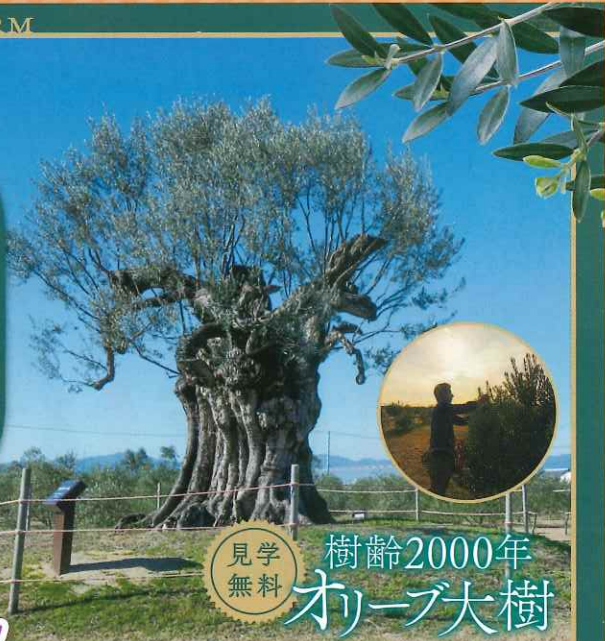

クリスマスを素敵に夜に!好評販売中!

HOTEL HANAMIZUKI Christmas Dinner Show

魅惑的な歌に酔う、ラグジュアリーなクリスマス。

市川由紀乃 2023
12/10
クリスマスディナーショー 2023 sun.

時間
① 15時30分～ディナー
16時50分～開演
② 18時40分～ディナー
20時00分～開演

会場
ホテル花水木
花翠の間

チケット
SP席 38,000円
S席 35,000円
A席 32,000円
(ショー、ディナー、フリードリンク、サービス料、消費税含む)

大好評
販売中!

ホテル花水木ディナーショー係 Tel. 0594-45-1111(代)

ナガシマファームは実りと収穫の秋へ!

NAGASHIMA FARM

中央にそびえる樹齢2000年オリーブ大樹や
100%長島産の手摘みのオリーブのみを
使用したエキストラバージンオリーブオイル、
収穫祭限定のイベントなど、ナガシマファーム
の秋は、イイコト盛りだくさん!

見学
無料
樹齢2000年
オリーブ大樹

ナガシマファーム収穫祭 10/28(土)・11/26(日)